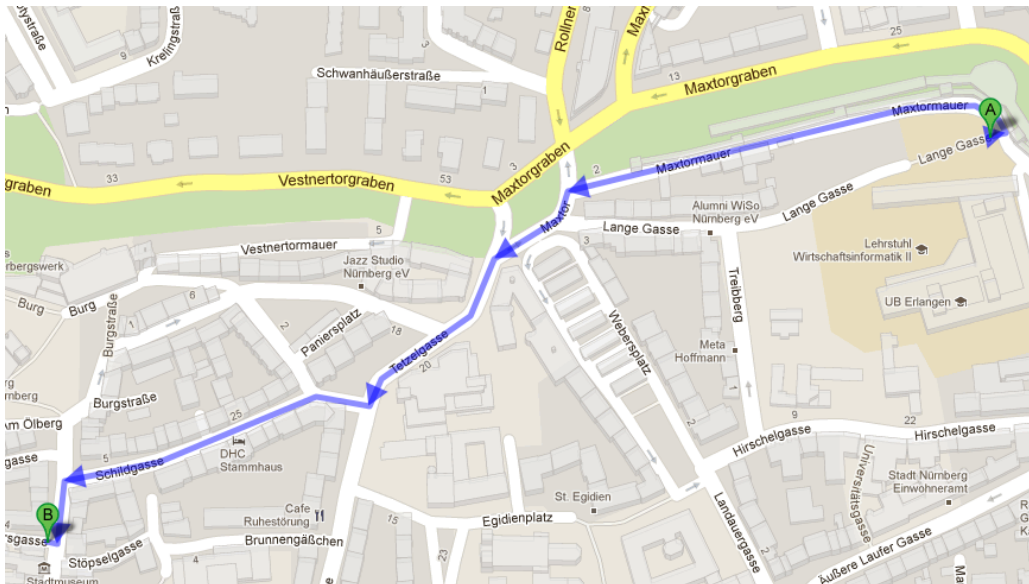

### Anfahrt:

- A: WiSo-Fakultät, Friedrich-Alexander-Universität Erlangen-Nürnberg
- B: Hütt´n