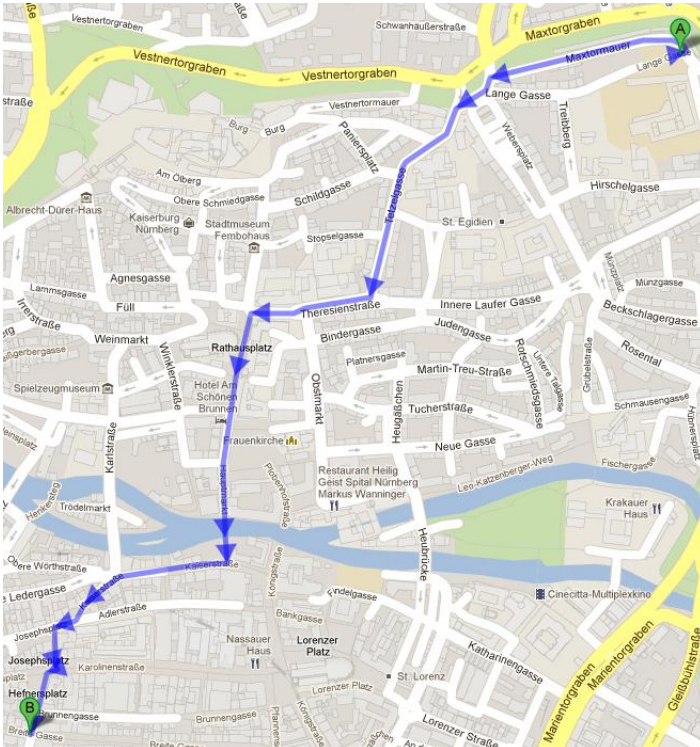

## Leon´s (Bar)

### Adresse:

Breite Gasse 91

90402 Nürnberg

Tel.: 0911/22 12 52

<http://www.leons-nuernberg.de/>

### Anfahrt:

- A: WiSo-Fakultät, Friedrich-Alexander-Universität Erlangen-Nürnberg
- B: Leon´s (Achtung: Betreten nur über Aufzug möglich!)