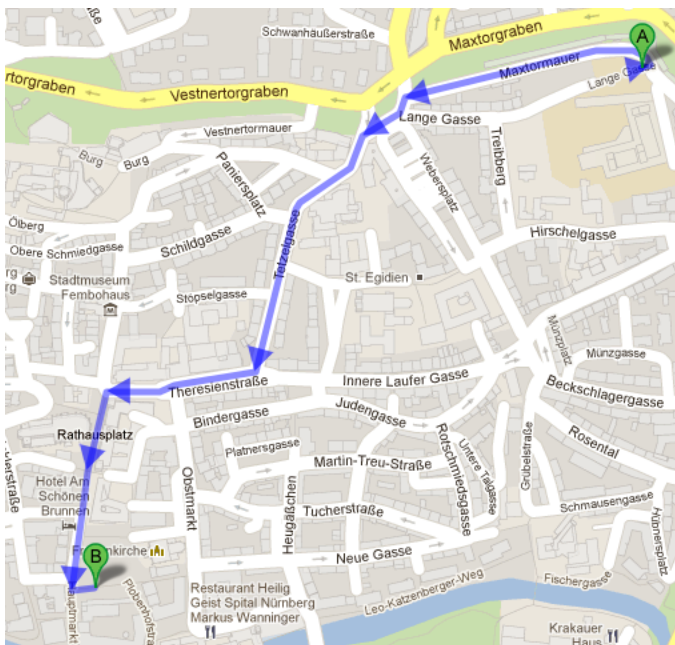

#### Anfahrt:

- A: WiSo-Fakultät, Friedrich-Alexander-Universität Erlangen-Nürnberg
- B: Provenza Cultura Italia